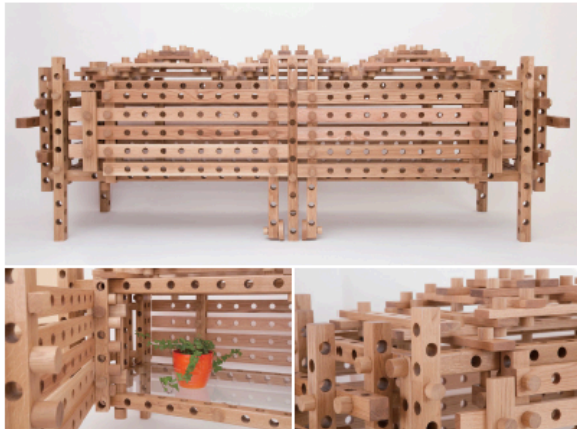

PLAY SIDEBOARD

플레이 사이드보드

디자인 시게키 야마모토
키 놀 장난감
크 기 2,500x750x850mm
재 료 오크 나무, 유리, 유성코팅
사 람 히로히 호시노

플레이 사이드보드는 어린 시절 갖고 놀던 장난감 나무 블록에서 영감을 얻어 완성되었다. 나무 블록들은 정교하게 조합되어 있지만 사용자의 취향에 따라 언제든지 재조합할 수 있어 단순한 장식장이 아닌 상상력과 감수성을 자극하는 이해적인 환경을 선사한다.

掲載元: INTERIOR WORLD
2016年11月10日